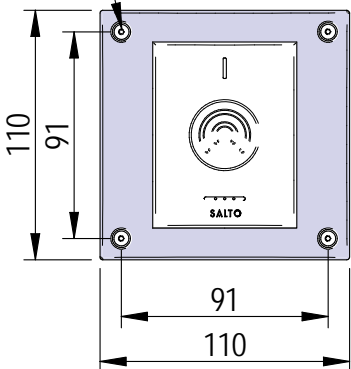

Marco Antivandálico -Montaje de Sobreponer- Antivandalic Frame -Surface Mounting-

WRMFHAV

- (E) MARCO ALTO ANTIVANDALICO
- (Eng) ANTIVANDALIC HIGH FRAME
- (D) GROSSE SICHERHEITSRAHMEN
- (F) MONTAGE ANTI-VANDAL GRAND
- (I) PROTEZIONE ALTA ANTIVANDALICA
- (P) PLACA ALTO ANTIVANDALISMO

(T) TORX-10 TAMPER