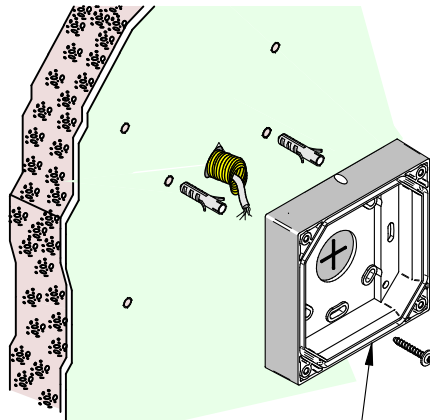

Marco Antivandálico -Montaje de Empotrar- Antivandalic Frame -Flush Mounting-

SALTO
inspiredaccess

WRMFWAV

- (E) MARCO ANTIVANDALICO
- (Eng) ANTIVANDALIC FRAME
- (D) SICHERHEITSRAHMEN
- (F) MONTAGE ANTI-VANDAL
- (I) PROTEZIONE ANTIVANDALICA
- (P) PLACA ANTIVANDALISMO

(T) TORX-10 TAMPER

Marco Antivandálico -Montaje de Sobreponer- Antivandalic Frame -Surface Mounting-

WRMFHAV

- (E) MARCO ALTO ANTIVANDALICO
- (Eng) ANTIVANDALIC HIGH FRAME
- (D) GROSSE SICHERHEITSRAHMEN
- (F) MONTAGE ANTI-VANDAL GRAND
- (I) PROTEZIONE ALTA ANTIVANDALICA
- (P) PLACA ALTO ANTIVANDALISMO

(T) TORX-10 TAMPER

- (E) INCLUIDO
- (Eng) INCLUDED
- (D) INKLUDIERT
- (F) INCLURE
- (I) INCLUSO
- (P) INCLUIDO

(E) COMPATIBLE WRMxxxx

- (Eng) COMPATIBLE WRMxxxx
- (D) WRMxxxx KOMPATIBEL
- (F) COMPATIBLE WRMxxxx
- (I) COMPATIBILE WRMxxxx
- (P) COMPATÍVEL WRMxxxx