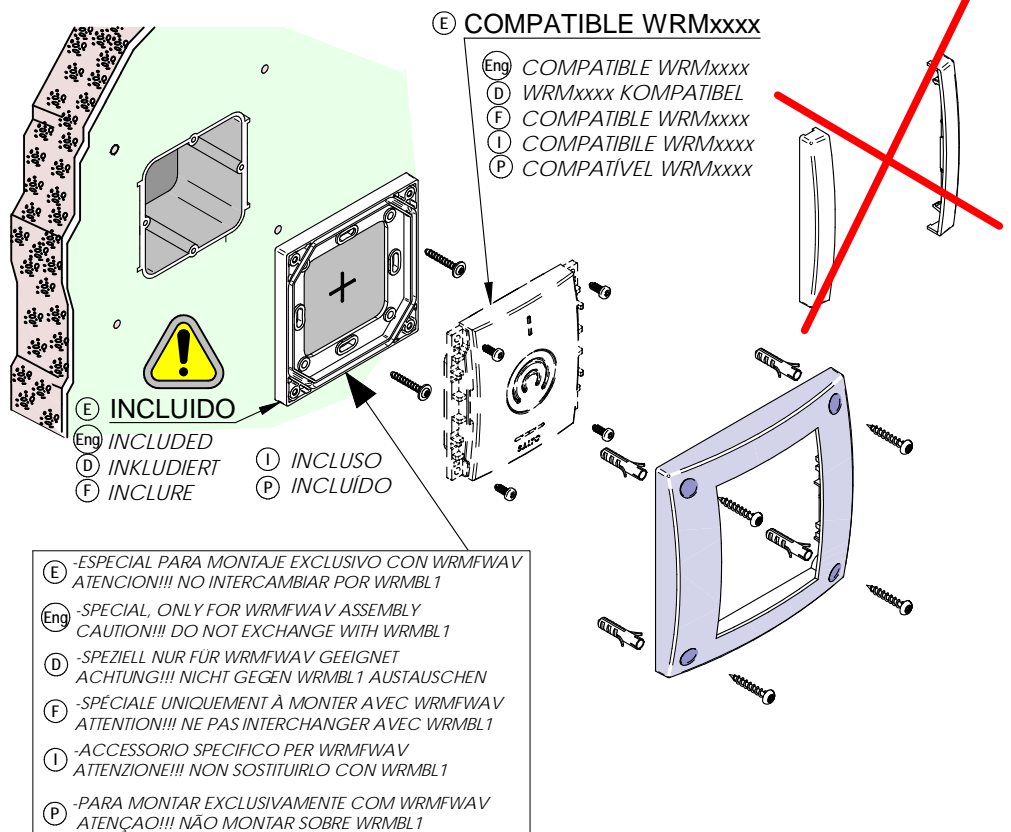

Marco Antivandálico -Montaje de Empotrar- Antivandalic Frame -Flush Mounting-

SALTO
inspiredaccess

WRMFWAV

- (E) MARCO ANTIVANDALICO
- (Eng) ANTIVANDALIC FRAME
- (D) SICHERHEITSRAHMEN
- (F) MONTAGE ANTI-VANDAL
- (I) PROTEZIONE ANTIVANDALICA
- (P) PLACA ANTIVANDALISMO

(T) TORX-10 TAMPER

Marco Antivandálico -Montaje de Sobreponer- Antivandalic Frame -Surface Mounting-

WRMFHAV

- (E) MARCO ALTO ANTIVANDALICO
- (Eng) ANTIVANDALIC HIGH FRAME
- (D) GROSSE SICHERHEITSRAHMEN
- (F) MONTAGE ANTI-VANDAL GRAND
- (I) PROTEZIONE ALTA ANTIVANDALICA
- (P) PLACA ALTO ANTIVANDALISMO

(T) TORX-10 TAMPER

- (E) INCLUIDO
- (Eng) INCLUDED
- (D) INKLUDIERT
- (F) INCLURE
- (I) INCLUSO
- (P) INCLUIDO

(E) COMPATIBLE WRMxxxx

- (Eng) COMPATIBLE WRMxxxx
- (D) WRMxxxx KOMPATIBEL
- (F) COMPATIBLE WRMxxxx
- (I) COMPATIBILE WRMxxxx
- (P) COMPATÍVEL WRMxxxx