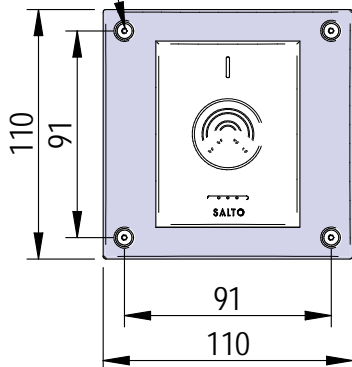

Marco Antivandálico -Montaje de Empotrar- Antivandalic Frame -Flush Mounting-

SALTO
inspiredaccess

WRMFWAV

- (E) MARCO ANTIVANDALICO
- (Eng) ANTIVANDALIC FRAME
- (D) SICHERHEITSRAHMEN
- (F) MONTAGE ANTI-VANDAL
- (I) PROTEZIONE ANTIVANDALICA
- (P) PLACA ANTIVANDALISMO

(T) TORX-10 TAMPER

Marco Antivandálico -Montaje de Sobreponer- Antivandalic Frame -Surface Mounting-

WRMFHAV

- (E) MARCO ALTO ANTIVANDALICO
- (Eng) ANTIVANDALIC HIGH FRAME
- (D) GROSSE SICHERHEITSRAHMEN
- (F) MONTAGE ANTI-VANDAL GRAND
- (I) PROTEZIONE ALTA ANTIVANDALICA
- (P) PLACA ALTO ANTIVANDALISMO